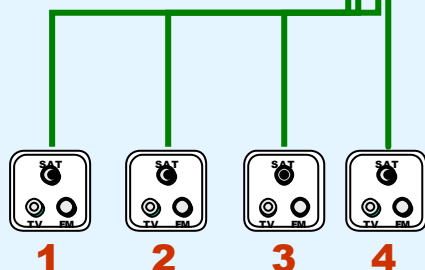

Accessoires BIS Commuté Pour antenne G3 et G4

**Accessoires
BIS Commuté**

Mars 2005

VNE G3-G4

La solution idéale pour
recevoir **100%** des
chaînes
analogiques et
numériques françaises
sur

4 prises

1 2 ↑ 3 4
Entrée Hz

Facile à raccorder
Sans alimentation
Alimenté par les récepteurs

MODELE	VNE G3-G4	
REFERENCE	0144357	
Entrées SAT	12 entrées (3 x QUAD LNB)	
Entrée Terrestre	1 entrées	
Sorties	4 sorties SAT + Hz	
Bande de fréquence	5-862 MHz	950-2150MHz
Pertes insertion	10 dB	4dB
Isolation	Terr./SAT = 30db min	SAT/SAT = 25dB min
Passage de courant	100 mA commutable	300 mA Max
Protocole	DiSEqC 1.0	
Dimensions	195 x 135 x 40 mm	
Connecteurs	17 x F	
Prise de terre	Oui	

Recevoir les chaînes terrestre
Analogique + numérique

+

Recevoir les chaînes satellite
Analogique + numérique
sur ASTRA & HOTBIRD

=

**Sur 4 prises
dans la maison**

Document non contractuel

**Accessoires
BIS Commuté**