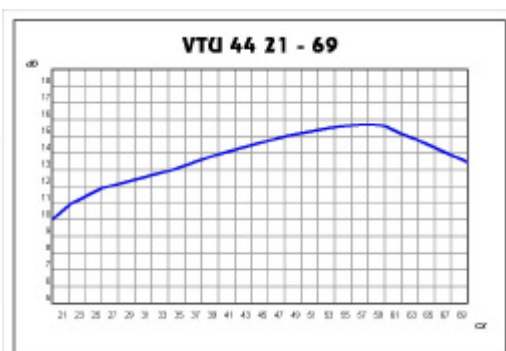

**Antennes
Hertziennes**
Mars 2002

GRACE A LEUR STRUCTURE SOLIDE EN ALUMINIUM, LEUR FAIBLE ENCOMBREMENT ET LEUR **GAIN ELEVE**,
LES ANTENNES HERTZIENNES SERIE **VTU44** SONT IDEALES POUR LA RECEPTION MIXTE
ANALOGIQUE ET NUMERIQUE DANS LA BANDE UHF DANS DES ZONES DE RECEPTION **DIFFICILE**.

MODELE	VTU 44 21-40	VTU 44 21-69
REFERENCE	0144307	0144301
TYPE	UHF sélective	UHF large bande
Canaux	21 -40	21 - 69
Nombre d'éléments	44	
Gain MAX (dB)	15.5	
Rapport Av	28	
Angle d'inclinaison, réglage Tilt (°)	-16 / +43	
Largeur du faisceau Vert. (°)	42	
Largeur du faisceau Hor. (°)	35	
Résistance au vent (N)	112	
Poids Unitaire (Kg)	2.2	
Longueur de l'antenne (mm)	1280	
Dimensions de l'emballage LXBXH (mm)	795x120x450	
Conditionnement par palette	36	

Document non contractuel