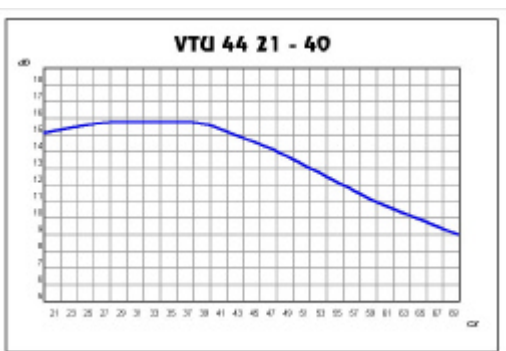

**Antennes
Hertziennes**
Mars 2002

GRACE A LEUR STRUCTURE SOLIDE EN ALUMINIUM, LEUR FAIBLE ENCOMBREMENT ET LEUR **GAIN ELEVE**,
LES ANTENNES HERTZIENNES SERIE **VTU44** SONT IDEALES POUR LA RECEPTION MIXTE
ANALOGIQUE ET NUMERIQUE DANS LA BANDE UHF DANS DES ZONES DE RECEPTION **DIFFICILE**.

MODELE	VTU 44 21-40	VTU 44 21-69
REFERENCE	0144307	0144301
TYPE	UHF sélective	UHF large bande
Canaux	21 -40	21 - 69
Nombre d'éléments	44	
Gain MAX (dB)	15.5	
Rapport Av	28	
Angle d'inclinaison, réglage Tilt (°)	-16 / +43	
Largeur du faisceau Vert. (°)	42	
Largeur du faisceau Hor. (°)	35	
Résistance au vent (N)	112	
Poids Unitaire (Kg)	2.2	
Longueur de l'antenne (mm)	1280	
Dimensions de l'emballage LXBXH (mm)	795x120x450	
Conditionnement par palette	36	

Document non contractuel